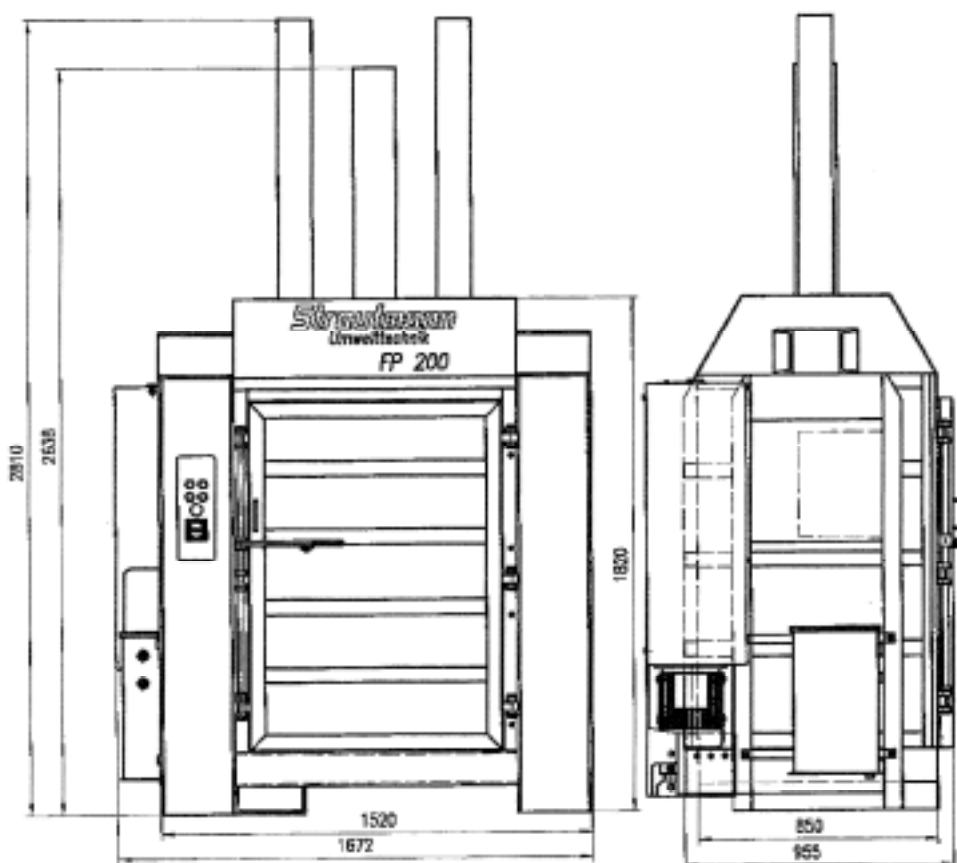

East Park
4 impasse de l'Hers
31240 L'UNION

Tel : 05.62.89.17.35
Fax : 05.62.89.19.45
e-mail : cypress.envirt@wanadoo.fr

PRESSE A FUT FP200

Force de compression :	30 Tonnes
Dimensions de la presse :	L 1320 x P 800 x H 2537 mm
Dimensions intérieures :	L 840 X P 840
Poids de la presse :	1135 Kg
Branchement électrique :	400 V / Phase + Terre + Neutre / 50 Hz
Puissance du moteur :	4 KW